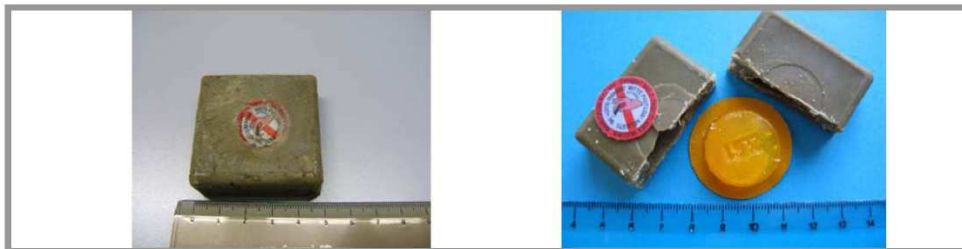

Comune di Casale sul Sile

DISTRIBUZIONE AEREA DELLE ESCHE PER LA VACCINAZIONE DELLE VOLPI CONTRO LA RABBIA SILVESTRE: LE PRECAUZIONI DA ADOTTARE.

Lunedì 23 agosto la Regione Veneto inizierà la distribuzione con mezzi aerei delle esche per la vaccinazione orale delle volpi contro la rabbia silvestre. Tale distribuzione terminerà entro la terza settimana di settembre. Si riproduce la nota informativa della Regione Veneto sui comportamenti delle persone.

REGIONE DEL VENETO

ATTENZIONE!

In questa zona sono state distribuite esche per la vaccinazione orale delle volpi contro la rabbia
Leggi con attenzione questa nota informativa per sapere come comportarti

----- ECCO COME SI PRESENTANO LE ESCHE VACCINALI -----

esca integra

esca aperta

LE ESCHE SONO MOLTO SICURE, PERCHE'

- Il vaccino si trova dentro il blister, a sua volta contenuto nella capsula esterna: le probabilità di un contatto fortuito col virus vaccinale sono quindi estremamente basse
- Il virus vaccinale è estremamente attenuato

SE PER CASO TI IMBATTI IN UN'ESCA, SEGUI ALCUNE SEMPLICI REGOLE

- Lascia l'esca dove l'hai trovata, senza toccarla: il suo scopo è di essere mangiata da una volpe, affinché si vaccini contro la rabbia.
- Se il tuo cane prende un'esca, non cercare di togliergliela di bocca: è inutile e potrebbe esporti ad un contatto fortuito col vaccino. Segnala l'evento ai Servizi Veterinari dell'ASL. Se rimane un residuo dell'esca, se possibile raccoglila usando un quanto o un sacchetto di plastica e consegnala agli stessi Servizi Veterinari dell'ASL.
- Se nonostante tutto sospetti di essere venuto a contatto con il vaccino, niente paura: lava accuratamente la parte con abbondante acqua e sapone, applica un disinfettante e rivolgiti tempestivamente al Dipartimento di Prevenzione dell'ASL o al tuo medico o, in loro assenza, al pronto soccorso per i consigli del caso.