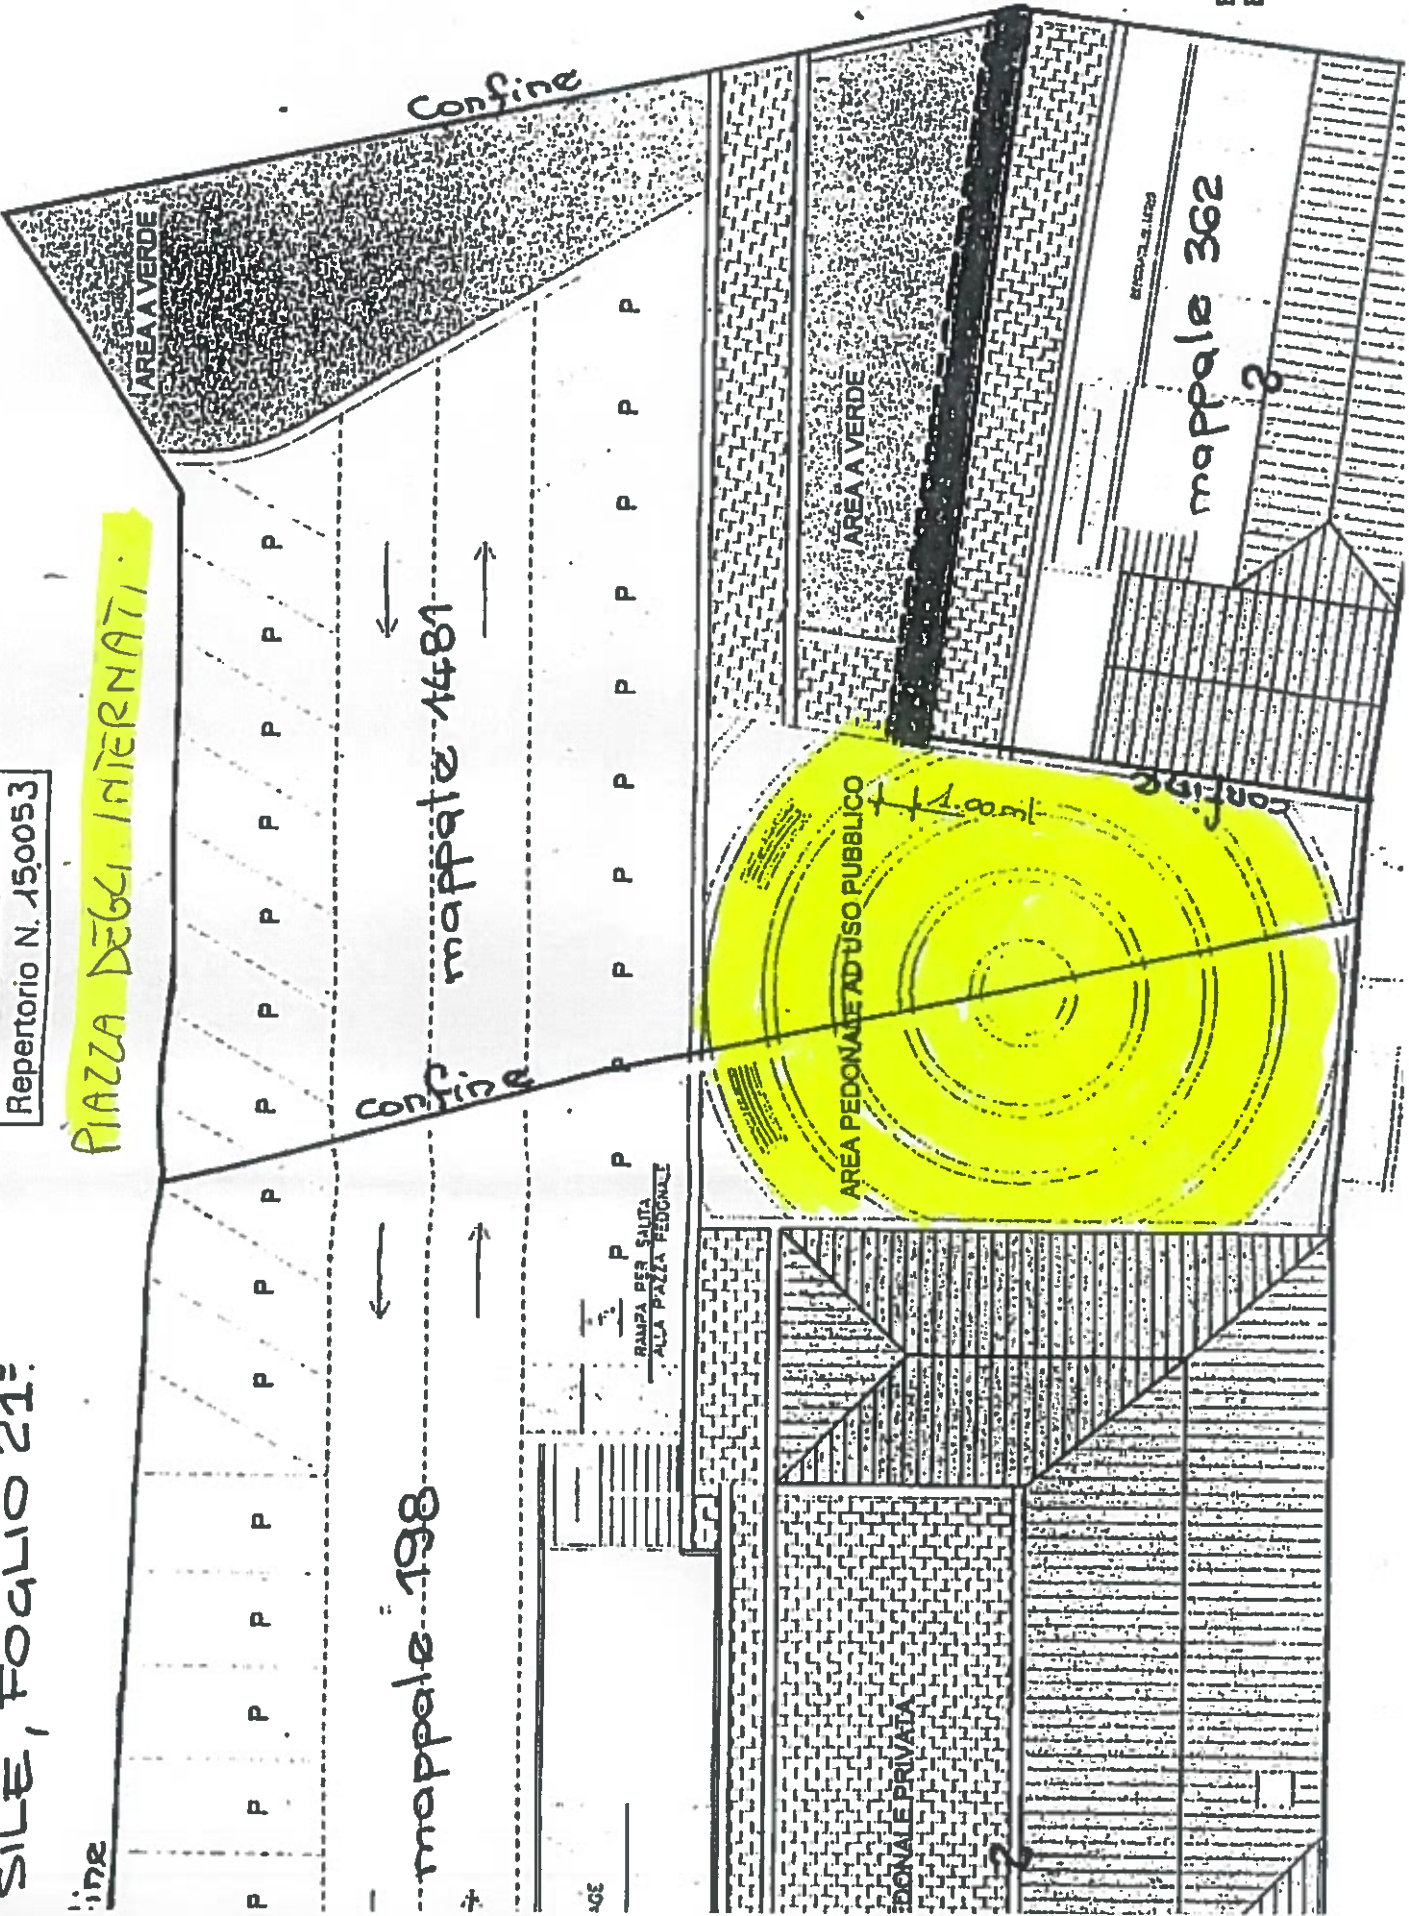

PIAZZA DEL MARINAI

PARCO DELLA TORRE

VIA VITTORIO VENETO

VIA SAN NICOLO'

VIA BASTIA

LEGENDA

- SPAZI A VERDE A
- SPAZI VERDI B
- SPERDICI 10/100

- SPAZI AD 100/100
- SPAZI AD 50/50
- SPAZI AD 20/20
- SPAZI AD 10/10
- SPAZI AD 5/5
- SPAZI AD 2/2
- SPAZI AD 1/1

COMUNE DI ...
Piazza del Marinaio

- SPAZI AD 100/100
- SPAZI AD 50/50
- SPAZI AD 20/20
- SPAZI AD 10/10
- SPAZI AD 5/5
- SPAZI AD 2/2
- SPAZI AD 1/1

D SC. 1:200
SILE, FOGLIO 21°

Allegato A
Repertorio N. 150053

PIAZZA DEGLI INTERNAZI

LINE

AGE