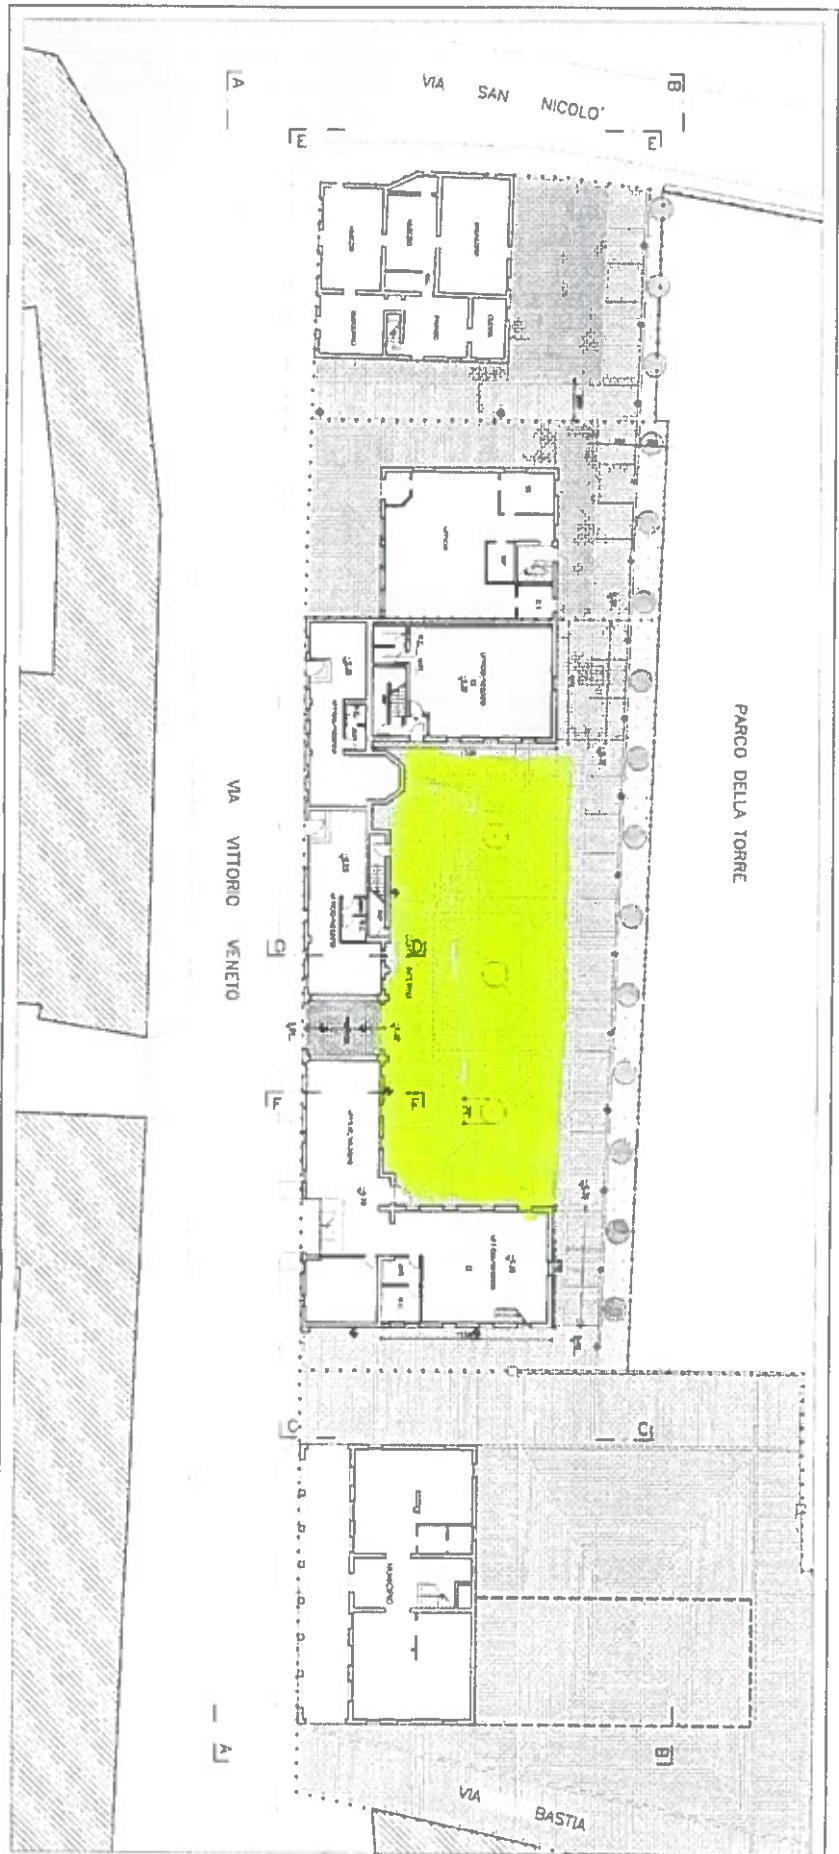

PIAZZA DEL MARINAI

PARCO DELLA TORRE

VIA VITTORIO VENETO

VIA SAN NICOLO'

VIA BASTIA

LEGENDA

- SPAZI A VERDE A
- SPAZI VERDI B
- SPERDICI 10/100

- SPAZI AD 100/100
- SPAZI AD 50/50
- SPAZI AD 20/20
- SPAZI AD 10/10
- SPAZI AD 5/5
- SPAZI AD 2/2
- SPAZI AD 1/1

COMUNE DI ...
Piazza del Marinaio

- SPAZI AD 100/100
- SPAZI AD 50/50
- SPAZI AD 20/20
- SPAZI AD 10/10
- SPAZI AD 5/5
- SPAZI AD 2/2
- SPAZI AD 1/1

D SC. 1:200
SILE, FOGLIO 21°

Allegato A
Repertorio N. 150053

PIAZZA DEGLI INTERNAZI

LINE

AGE